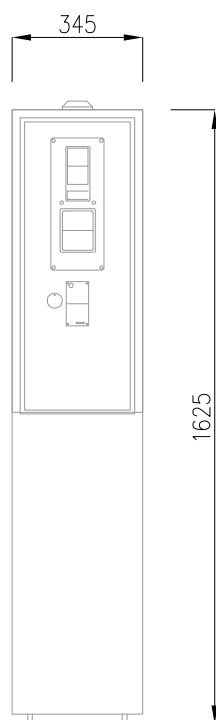

pohled čelní | 1: 20

pohled boční | 1: 20

axonometrie | --

půdorys | 1: 20

Obsah tohoto dokumentu včetně všech příloh je výhradním duševním vlastnictvím společnosti Boxline system s.r.o..
Informace v tomto dokumentu nelze jakkoliv dále používat, pořizovat kopie apod., bez souhlasu vedení společnosti Boxline system s.r.o.

1: 20

POHLED ČELNÍ, BOČNÍ, PŮDORYS a AXONOMETRIE