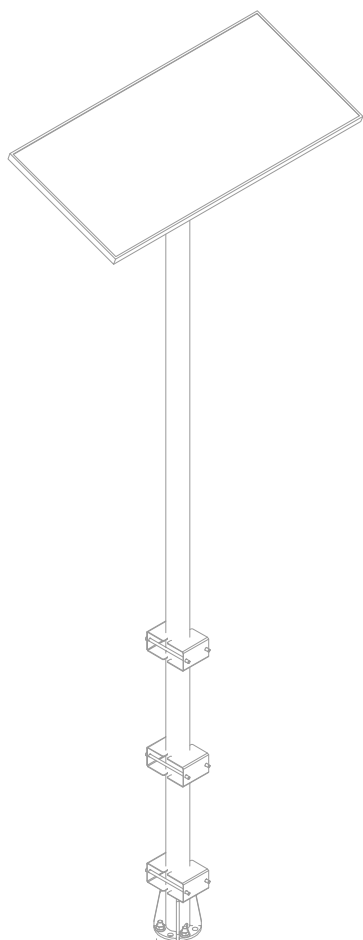

pohled boční | 1: 20

pohled čelní | 1: 20

axonometrie | --

Obsah tohoto dokumentu včetně všech příloh je výhradním duševním vlastnictvím společnosti Boxline system s.r.o..
Informace v tomto dokumentu nelze jakkoliv dále používat, pořizovat kopie apod., bez souhlasu vedení společnosti Boxline system s.r.o.

DATUM:
2018

VYPRACOVAL:

Ing. arch. PETR NĚMEC 

MĚŘÍTKO

OBSAH DOKUMENTU

1: 20

POHLED ČELNÍ, BOČNÍ a AXONOMETRIE

TECHNICKÉ ÚDAJE