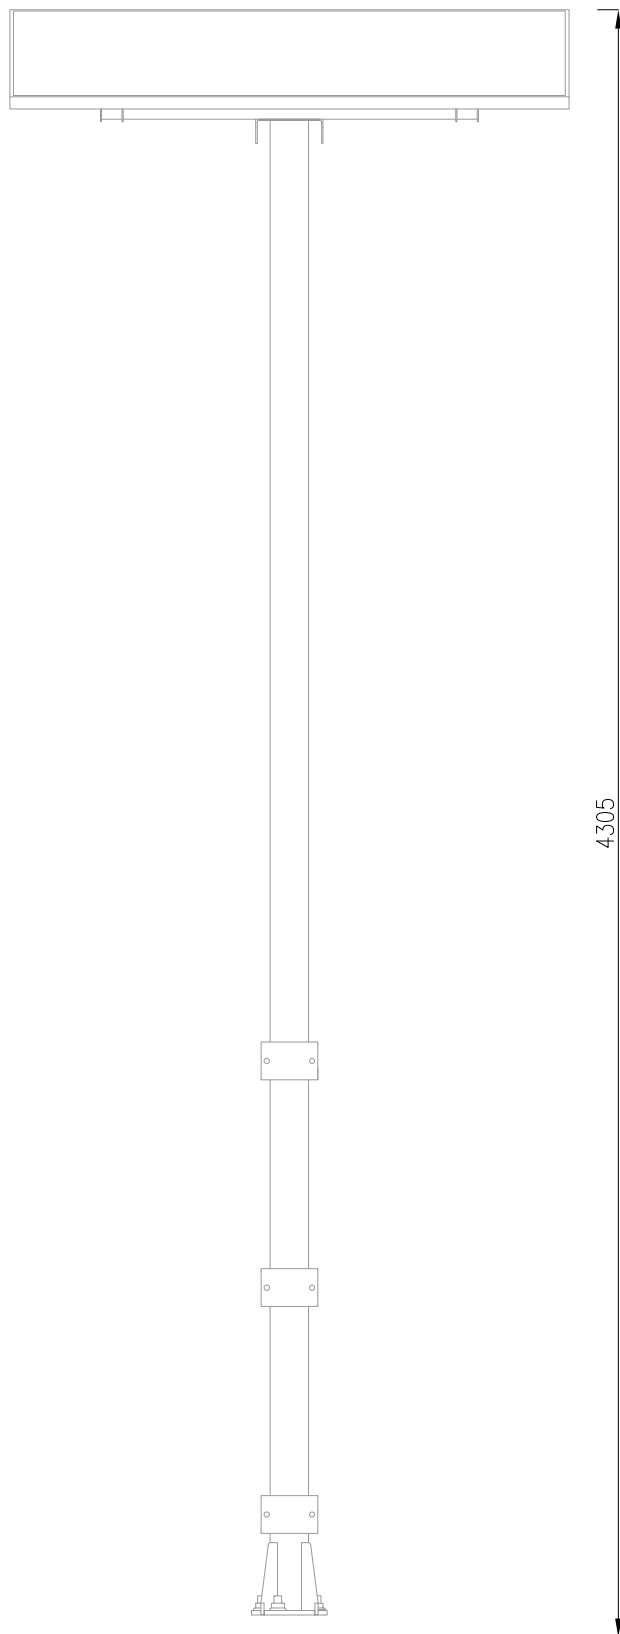

pohled boční | 1: 20

pohled čelní | 1: 20

axonometrie | --

Obsah tohoto dokumentu včetně všech příloh je výhradním duševním vlastnictvím společnosti Boxline system s.r.o..
Informace v tomto dokumentu nelze jakkoliv dále používat, pořizovat kopie apod., bez souhlasu vedení společnosti Boxline system s.r.o.

DATUM:
2018

VYPRACOVAL:

Ing. arch. PETR NĚMEC 

MĚŘÍTKO

OBSAH DOKUMENTU

1: 20

POHLED ČELNÍ, BOČNÍ a AXONOMETRIE

TECHNICKÉ ÚDAJE