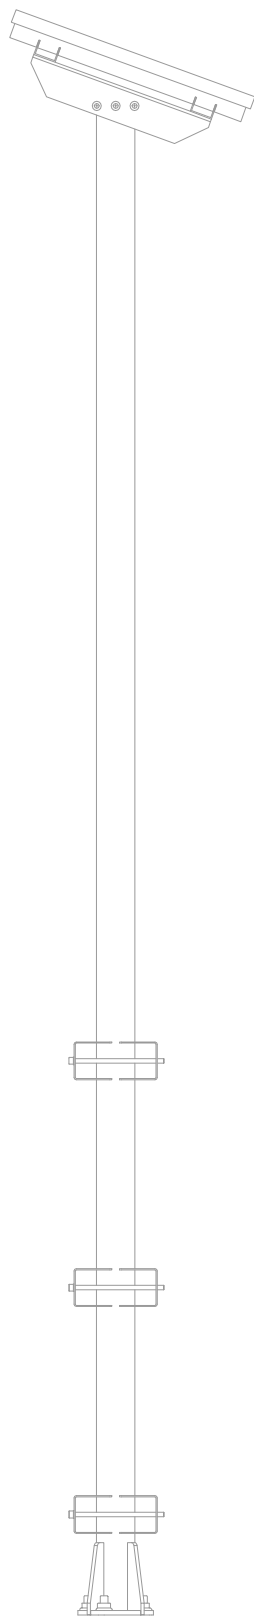

pohled boční | 1: 20

pohled čelní | 1: 20

axonometrie | --

Obsah tohoto dokumentu včetně všech příloh je výhradním duševním vlastnictvím společnosti Boxline system s.r.o..
Informace v tomto dokumentu nelze jakkoliv dále používat, pořizovat kopie apod., bez souhlasu vedení společnosti Boxline system s.r.o.

DATUM:
2018

VYPRACOVAL:

Ing. arch. PETR NĚMEC 

MĚŘÍTKO

OBSAH DOKUMENTU

1: 20

POHLED ČELNÍ, BOČNÍ a AXONOMETRIE

TECHNICKÉ ÚDAJE