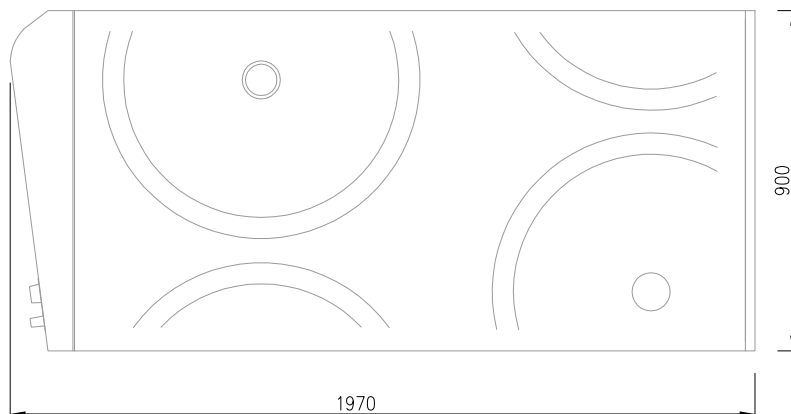

pohled čelní | 1: 20

pohled boční | 1: 20

axonometrie | --

půdorys | 1: 20

Obsah tohoto dokumentu včetně všech příloh je výhradním duševním vlastnictvím společnosti Boxline system s.r.o..
 Informace v tomto dokumentu nelze jakkoliv dále používat, pořizovat kopie apod., bez souhlasu vedení společnosti Boxline system s.r.o.

DATUM:
2018

VYPRACOVAL:

Ing. arch. PETR NĚMEC

MĚŘÍTKO

OBSAH DOKUMENTU

1: 20

POHLED ČELNÍ, BOČNÍ, PŮDORYS a AXONOMETRIE

TECHNICKÉ ÚDAJE