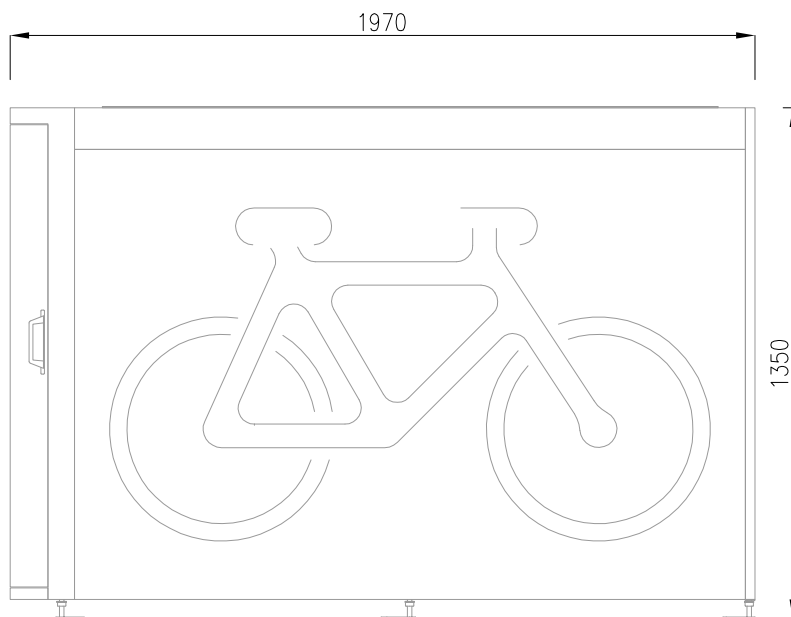

pohled čelní | 1: 20

pohled boční | 1: 20

axonometrie | --

půdorys | 1: 20

Obsah tohoto dokumentu včetně všech příloh je výhradním duševním vlastnictvím společnosti Boxline system s.r.o..
 Informace v tomto dokumentu nelze jakkoliv dále používat, pořizovat kopie apod., bez souhlasu vedení společnosti Boxline system s.r.o.

DATUM:
2018

VYPRACOVAL:

Ing. arch. PETR NĚMEC

MĚŘÍTKO

OBSAH DOKUMENTU

1: 20

POHLED ČELNÍ, BOČNÍ, PŮDORYS a AXONOMETRIE

TECHNICKÉ ÚDAJE