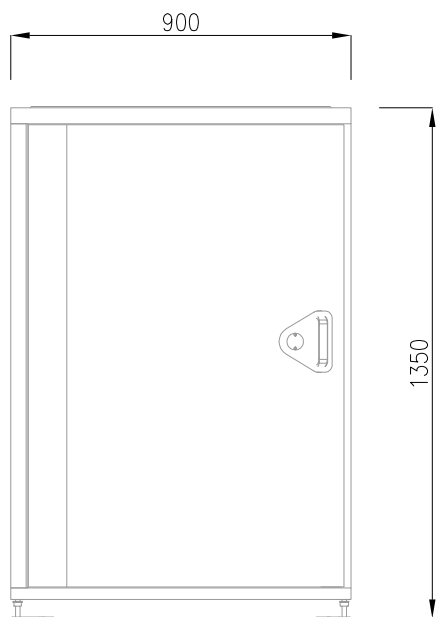

pohled čelní | 1: 20

pohled boční | 1: 20

axonometrie | --

půdorys | 1: 20

Obsah tohoto dokumentu včetně všech příloh je výhradním duševním vlastnictvím společnosti Boxline system s.r.o..
 Informace v tomto dokumentu nelze jakkoliv dále používat, pořizovat kopie apod., bez souhlasu vedení společnosti Boxline system s.r.o.

DATUM:
2018

VYPRACOVAL:

Ing. arch. PETR NĚMEC

MĚŘÍTKO

OBSAH DOKUMENTU

1: 20

POHLED ČELNÍ, BOČNÍ, PŮDORYS a AXONOMETRIE

TECHNICKÉ ÚDAJE